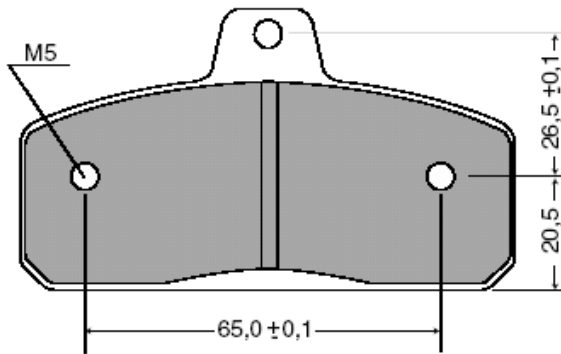

# IKD Stockline - Motorquality Brake Pads

**BRAKE PADS KARTS**

**07K 001**

**16,0**  
SPESSORE - THICKNESS - EPAISSEUR

HARSE  R  
 TONY KART (OLD TYPE)  R  
 TYPE: ORGANIC  
 COLOUR: BLACK

**BRAKE PADS KARTS**