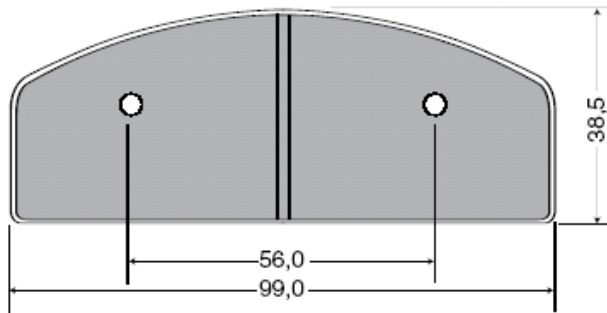

# IKD Stockline - Motorquality Brake Pads

<b>BRAKE PADS KARTS</b>	<b>07K 017</b>
-------------------------	----------------

SPESSORE - THICKNESS - EPAISSEUR

CAG  R

TYPE: ORGANIC  
COLOUR: BLACK

<b>BRAKE PADS KARTS</b>	<b>07K 022</b>
-------------------------	----------------