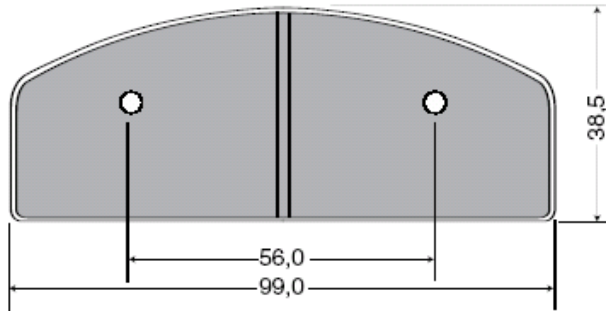

SPESSORE - THICKNESS - EPAISSEUR

SWIFT ☒ R

ENGUSH KART ☒ R

TYPE: ORGANIC
COLOUR: BLACK

Tecno/Old PCR

BRAKE PADS KARTS	07K 024