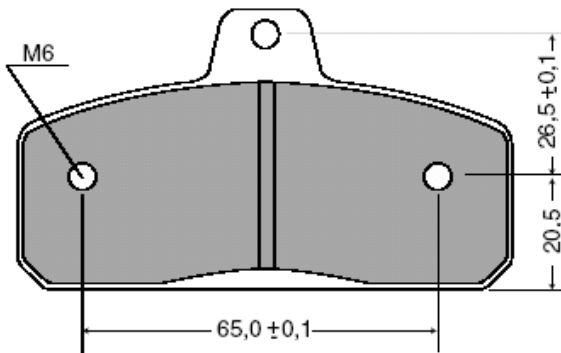

11,5
SPESSORE - THICKNESS - EPAISSEUR

BIREL ☒ R
TYPE: ORGANIC
COLOUR: BLACK

BRAKE PADS KARTS

07K 004