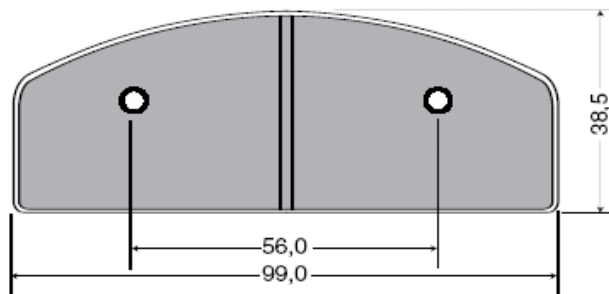

SPESSORE - THICKNESS - EPAISSEUR

SWIFT  R

ENGUSH KART  R

TYPE: ORGANIC  
COLOUR: BLACK

Tecno/Old PCR

<b>BRAKE PADS KARTS</b>	<b>07K 024</b>
-------------------------	----------------

SPESSORE - THICKNESS - EPAISSEUR