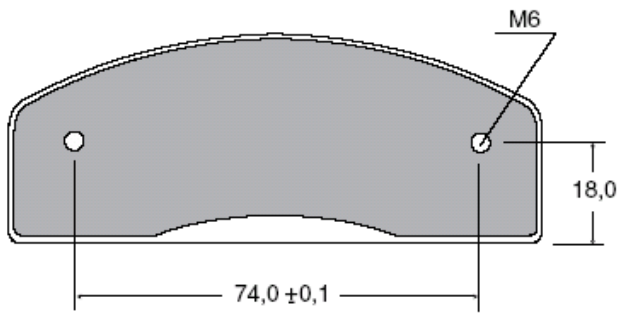

ENGUSH KART R

TYPE: ORGANIC
COLOUR: BLACK

Tecno/Old PCR

IKD Stockline - Motorquality Brake Pads

BRAKE PADS KARTS	07K 026
-------------------------	----------------

17,0
 SPESSORE - THICKNESS - EPAISSEUR

PCR **R**
 TOP KART **R**
 TYPE: ORGANIC
 COLOUR: BLACK