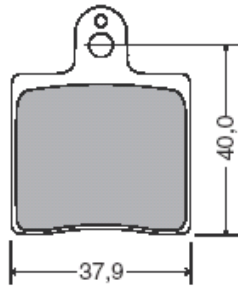

C.R.G. **R**
TYPE: ORGANIC
COLOUR: BLACK

BRAKE PADS KARTS

07K 051