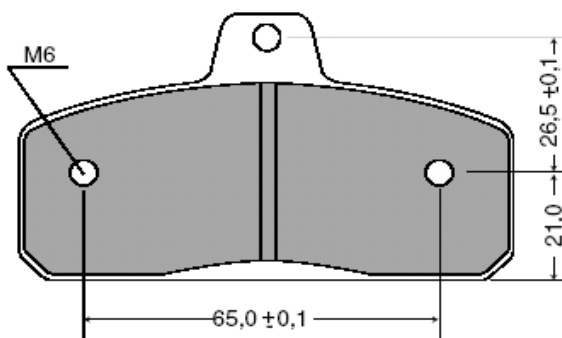

**07K 003**

**11,5**  
SPESSORE - THICKNESS - EPAISSEUR

BIREL  R  
 TYPE: ORGANIC  
 COLOUR: BLACK

**BRAKE PADS KARTS**

**07K 004**

**16,0**  
SPESSORE - THICKNESS - EPAISSEUR

BIREL  R  
 TYPE: ORGANIC  
 COLOUR: BLACK