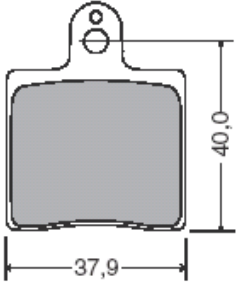

BRAKE PADS KARTS **07K 042**

 **15,0**
SPESSORE - THICKNESS - EPAISSEUR

BIREL **R**
TYPE: ORGANIC
COLOUR: BLACK

Birel New

BRAKE PADS KARTS **07K 050**

 **8,5**
SPESSORE - THICKNESS - EPAISSEUR

C.R.G. **R**
TYPE: ORGANIC
COLOUR: BLACK