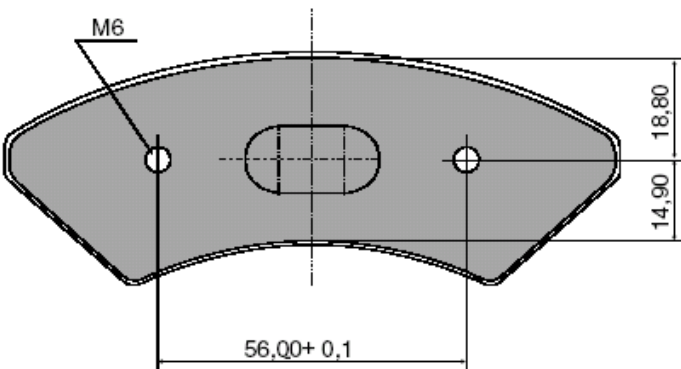

<b>BRAKE PADS KARTS</b>	<b>07K 027</b>
-------------------------	----------------

**14,0**  
 SPESSORE - THICKNESS - EPAISSEUR

CRG **R**  
 TYPE: ORGANIC  
 COLOUR: BLACK

CRG 4 Piston

<b>BRAKE PADS KARTS</b>	<b>07K 028</b>
-------------------------	----------------