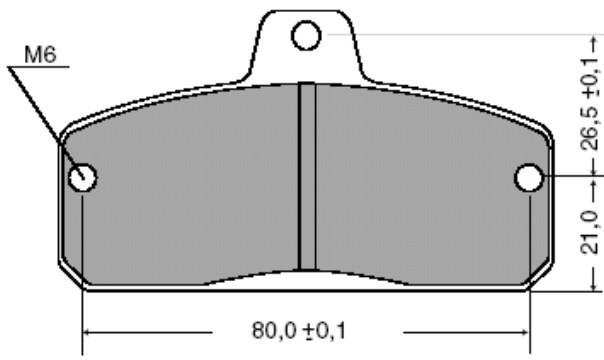

IKD Stockline - Motorquality Brake Pads

BRAKE PADS KARTS **07K 005**

TIBIKART **A**
TYPE: ORGANIC
COLOUR: BLACK

BRAKE PADS KARTS **07K 007**