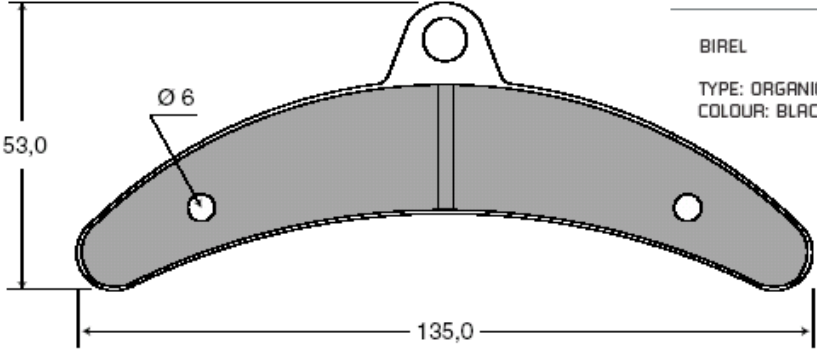

IKD Stockline - Motorquality Brake Pads

BRAKE PADS KARTS **07K 042**

15,0
SPESSORE - THICKNESS - EPAISSEUR

BIREL **R**
TYPE: ORGANIC
COLOUR: BLACK

Birel New

BRAKE PADS KARTS **07K 050**

8,5
SPESSORE - THICKNESS - EPAISSEUR