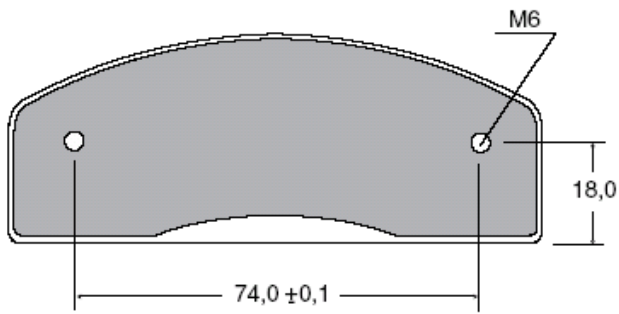

# IKD Stockline - Motorquality Brake Pads

<b>BRAKE PADS KARTS</b>	<b>07K 026</b>
-------------------------	----------------

**17,0**  
 SPESSORE - THICKNESS - EPAISSEUR

PCR **R**  
 TOP KART **R**  
 TYPE: ORGANIC  
 COLOUR: BLACK