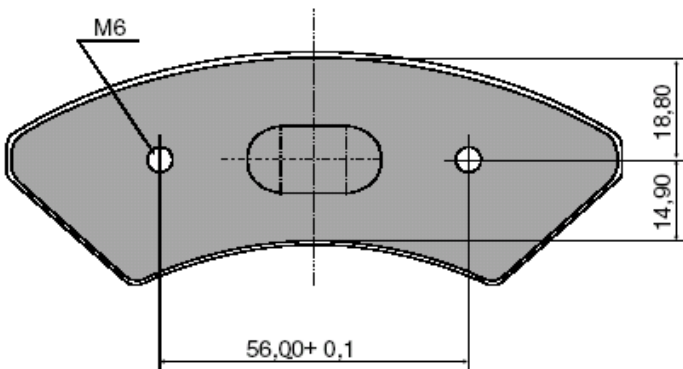

BRAKE PADS KARTS	07K 027
-------------------------	----------------

14,0
 SPESSORE - THICKNESS - EPAISSEUR

CRG **R**
 TYPE: ORGANIC
 COLOUR: BLACK

CRG 4 Piston

BRAKE PADS KARTS	07K 028
-------------------------	----------------