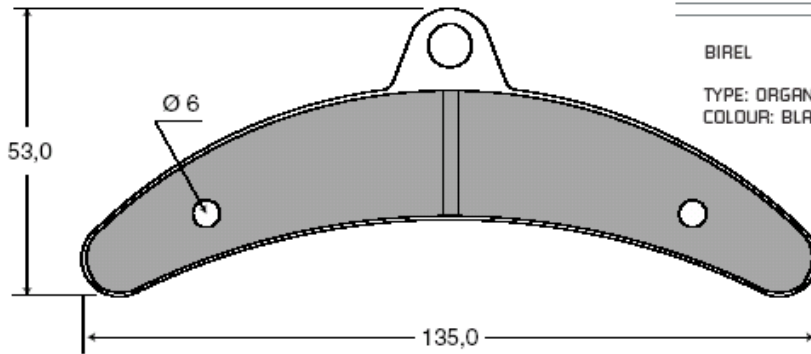

BREMBO CALIPER **A**

TYPE: ORGANIC  
COLOUR: BLACK

BRM

IKD Stockline - Motorquality Brake Pads

BRAKE PADS KARTS

07K 042

BIREL **R**  
TYPE: ORGANIC  
COLOUR: BLACK

Birel New